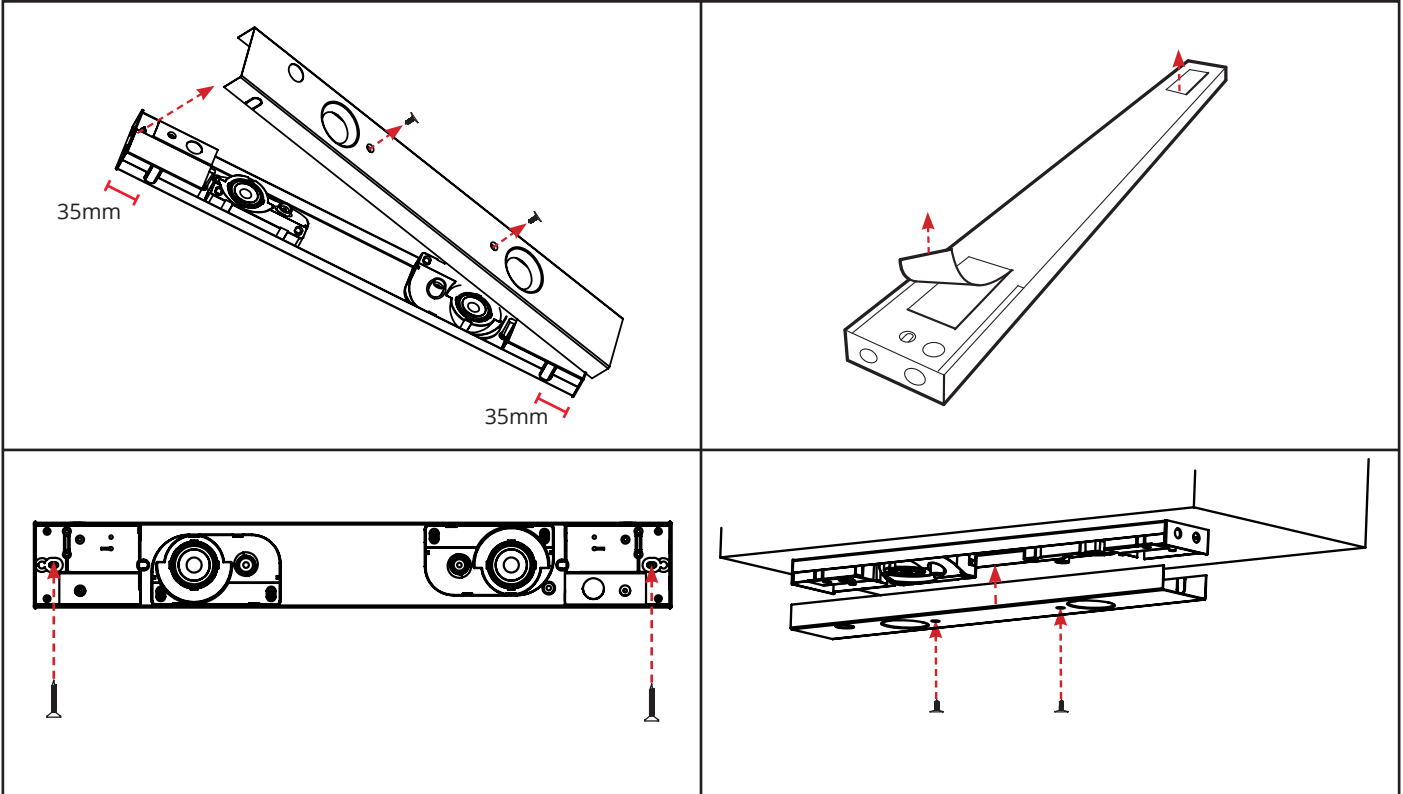

# Chef

**IP21**

220-240V, 50/60Hz, 5W LED

Chef 2x5W LED, 3x5W LED, 4x5W LED:

**NO:** Kan kun installeres og vedlikeholdes av en registrert installasjonsvirksomhet.  
**DK:** Må kun installeres og vedligeholdes af uddannet elektriker.  
**SE:** Skall installeras och underhållas av behörig elektriker.  
**EN:** Only to be installed and maintained by an authorized electrician.